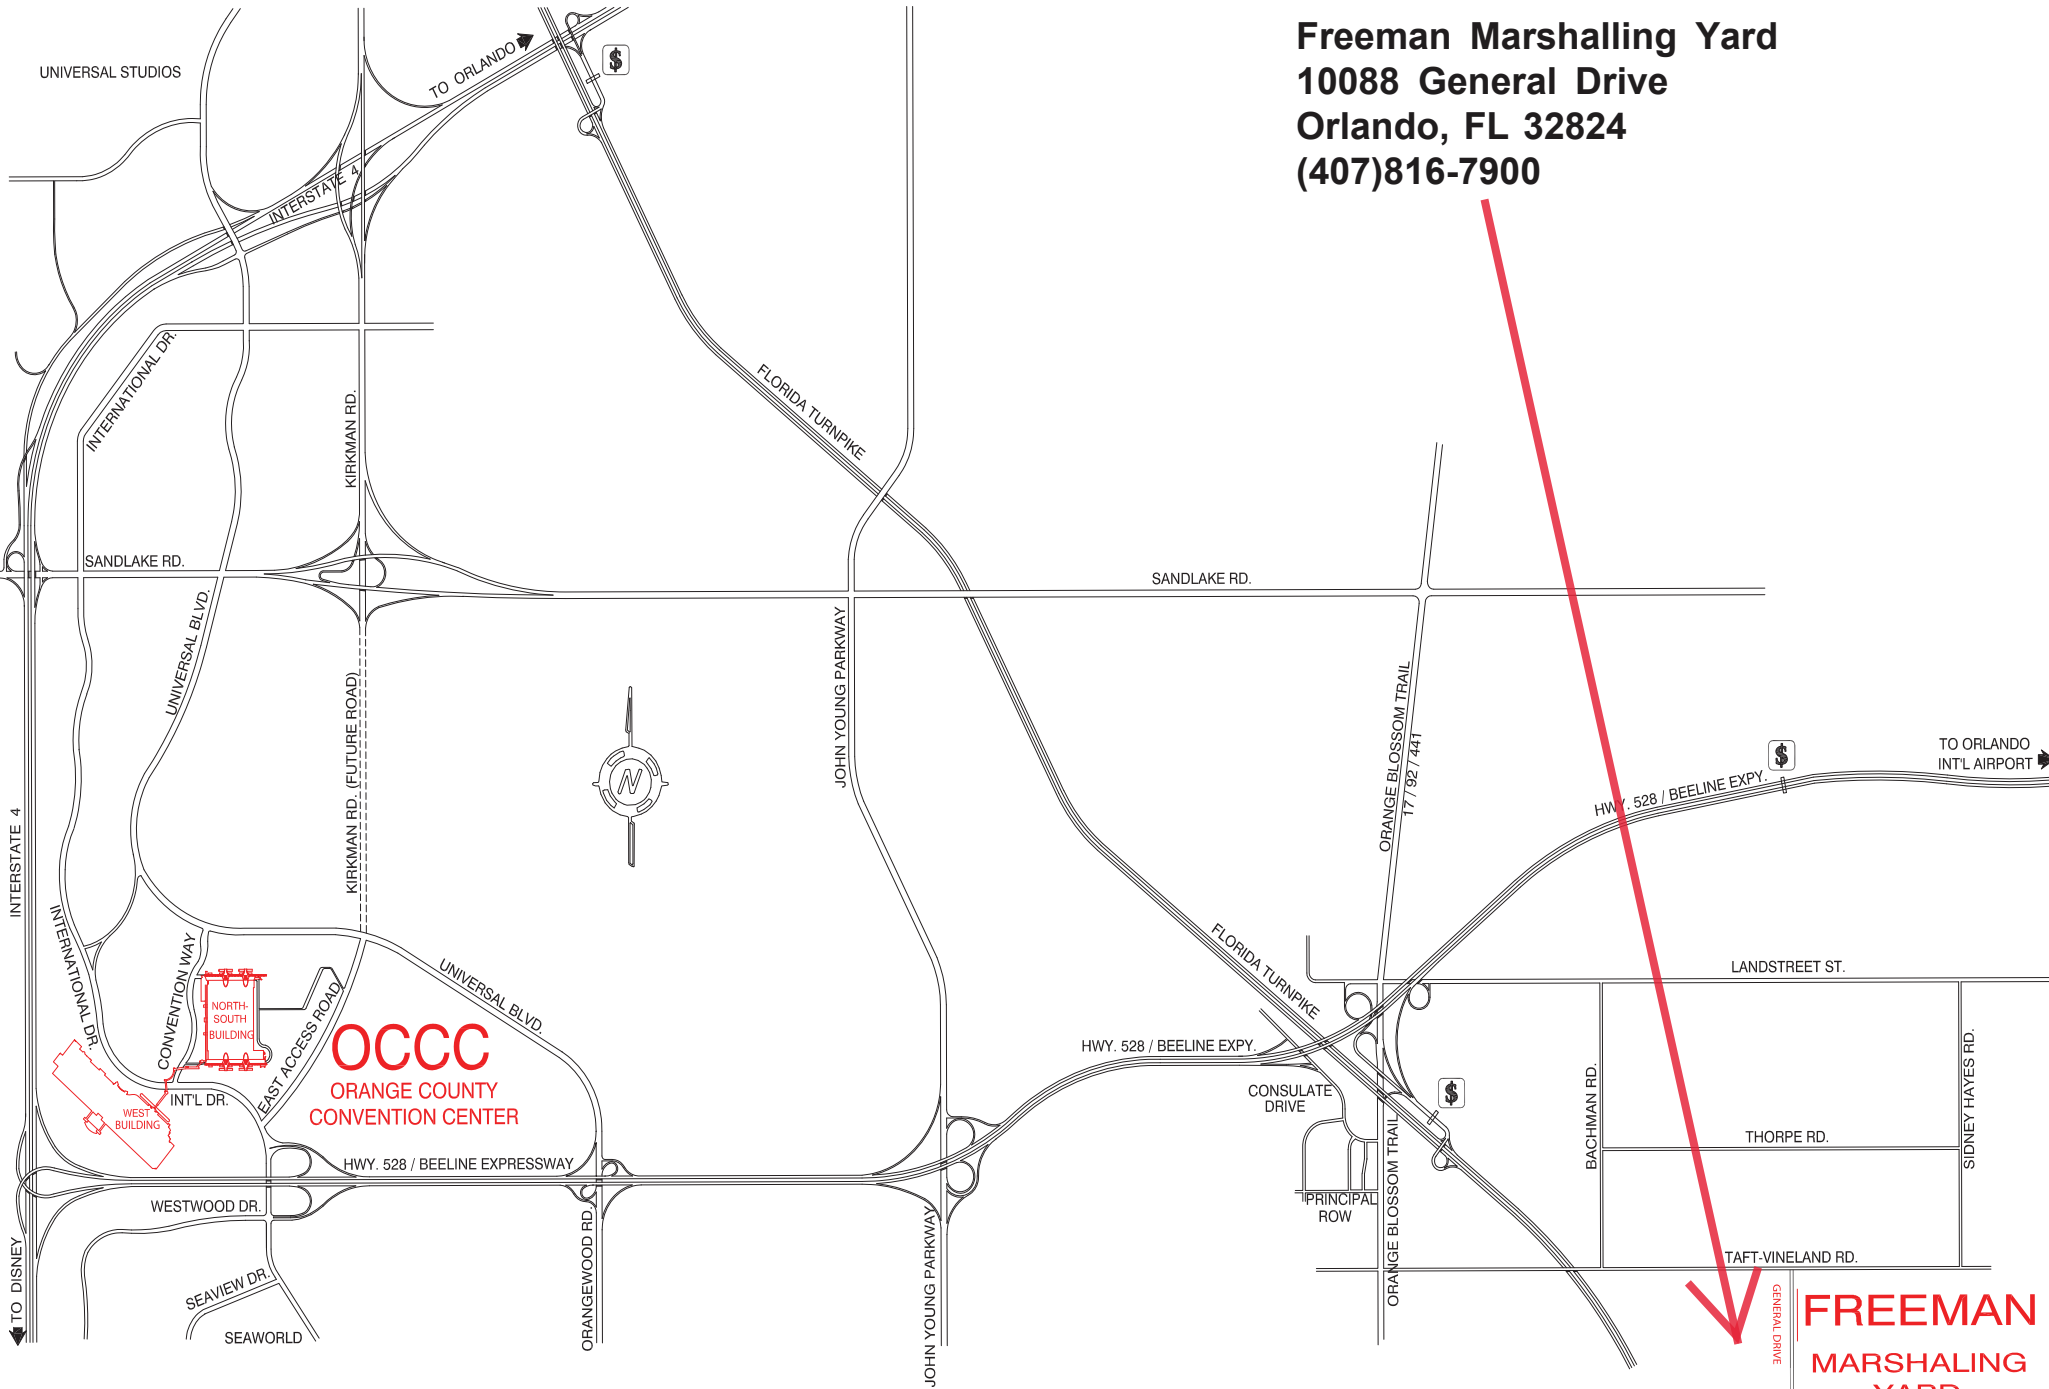

## Directions from Marshalling Yard To OCCC Hall West D

**Freeman Marshalling Yard**  
10088 General Drive  
Orlando, Florida 32824

**Orange County Convention Center -- Hall West D**  
9800 International Drive  
Orlando, Florida 32819

► Turn right out of Marshalling Yard onto General Drive  
Turn right onto Rocket Blvd.  
Turn right onto Central Florida Parkway  
Turn right at light onto (441) Orange Blossom Trail  
Turn left at 2nd light onto Consulate Drive  
Go under overpass and make a left onto SR 528 West  
Get off at Exit 1, International Drive  
Take a left at light staying in right lane onto International Drive  
Turn right onto Freight Way (located before SR 528 overpass)  
Continue to Guard Gate.

► Al salir de el Marshaling Yard, haga una derecha (General Drive)  
Proceda hacia Rocket Blvd y haga una derecha  
Proceda hacia Central Florida Parkway y haga una derecha  
Proceda hacia la Orange Blossom Trail (441) y haga una derecha  
En el Segundo semaforo, haga una izquierda (Consulate Dr.)  
Pasar por abajo de el Puente y en el semaforo haga una izquierda (528 Oeste)  
Tome la salida numero 1 (International Drive)  
Al final de la salida en el semaforo, haga una izquierda (International Drive)  
Haga una derecha en Freightway Rd. (esta entrada se encuantra antes de el Puente de la SR 528)  
Proceda hacia la estacion de el guardia

**MAP ON NEXT PAGE ►**

**Freeman Marshalling Yard**  
**10088 General Drive**  
**Orlando, FL 32824**  
**(407)816-7900**

**FREEMAN**  
**MARSHALLING**  
**YARD**

GENERAL DRIVE

**OCCC**  
**ORANGE COUNTY**  
**CONVENTION CENTER**